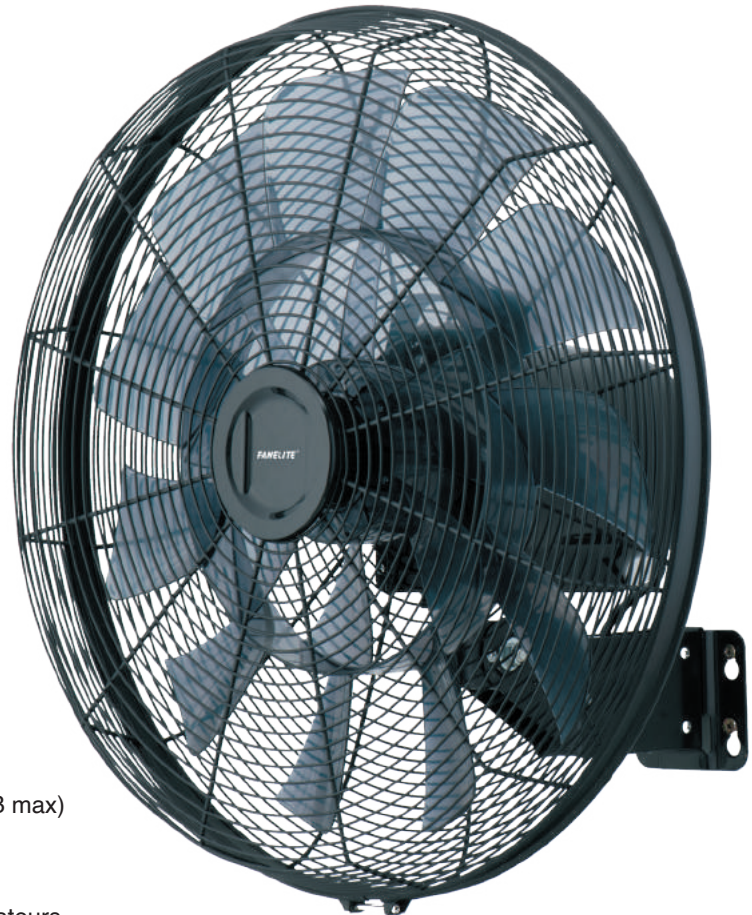

Modèle FW45-DC

45 cm / 18 ”

EAN 3 760158 355137

MOTEUR
DC

Courant Continu

PRO
SÉRIE

Professionnel

Silencieux

Télécommande

6

6 Vitesses

Oscillant ou fixe

Inclinaison réglable

Minuterie

■ Noir

TRÈS FORT DÉBIT D'AIR
170 m³/min

A PROPOS

- Ventilateur mural Pro DC Courant Continu 45 cm
- Faible consommation (4 à 90 W), silencieux (56 dB max)
- 6 vitesses
- Télécommande avec support mural
- Télécommande programmable sur plusieurs ventilateurs
- Fonction minuterie (9h max)
- Fonction mémoire Marche/Arrêt (gestion par interrupteur...)
- Oscillant ou fixe
- Angle d'inclinaison réglable afin d'orienter le flux d'air
- Grilles métalliques + hélice 18 pales plastiques
- 3 modes de ventilation : normal, naturel ou nuit
- Très fort débit d'air, jusqu'à 170 m³/min
- Installation facile
- Idéal pour maison, bureau, magasin, entrepôt, atelier...

Tension	220-240 V~	Rotation	850 tr/min max	Emballage	Boîte couleur
Fréquence	50/60 Hz	Débit d'air	10200 m ³ /h max	Dimensions	52,5 x 28 x 53 cm
Moteur	DC Courant Continu	Nb. vitesses	6	Volume	0,0779 m ³
Consommation	4-90 W	Hélice	18 pales plastiques	Poids brut	8,15 Kg
Niveau sonore	56 dB max	Type grilles	Métal	Poids net	6,50 Kg